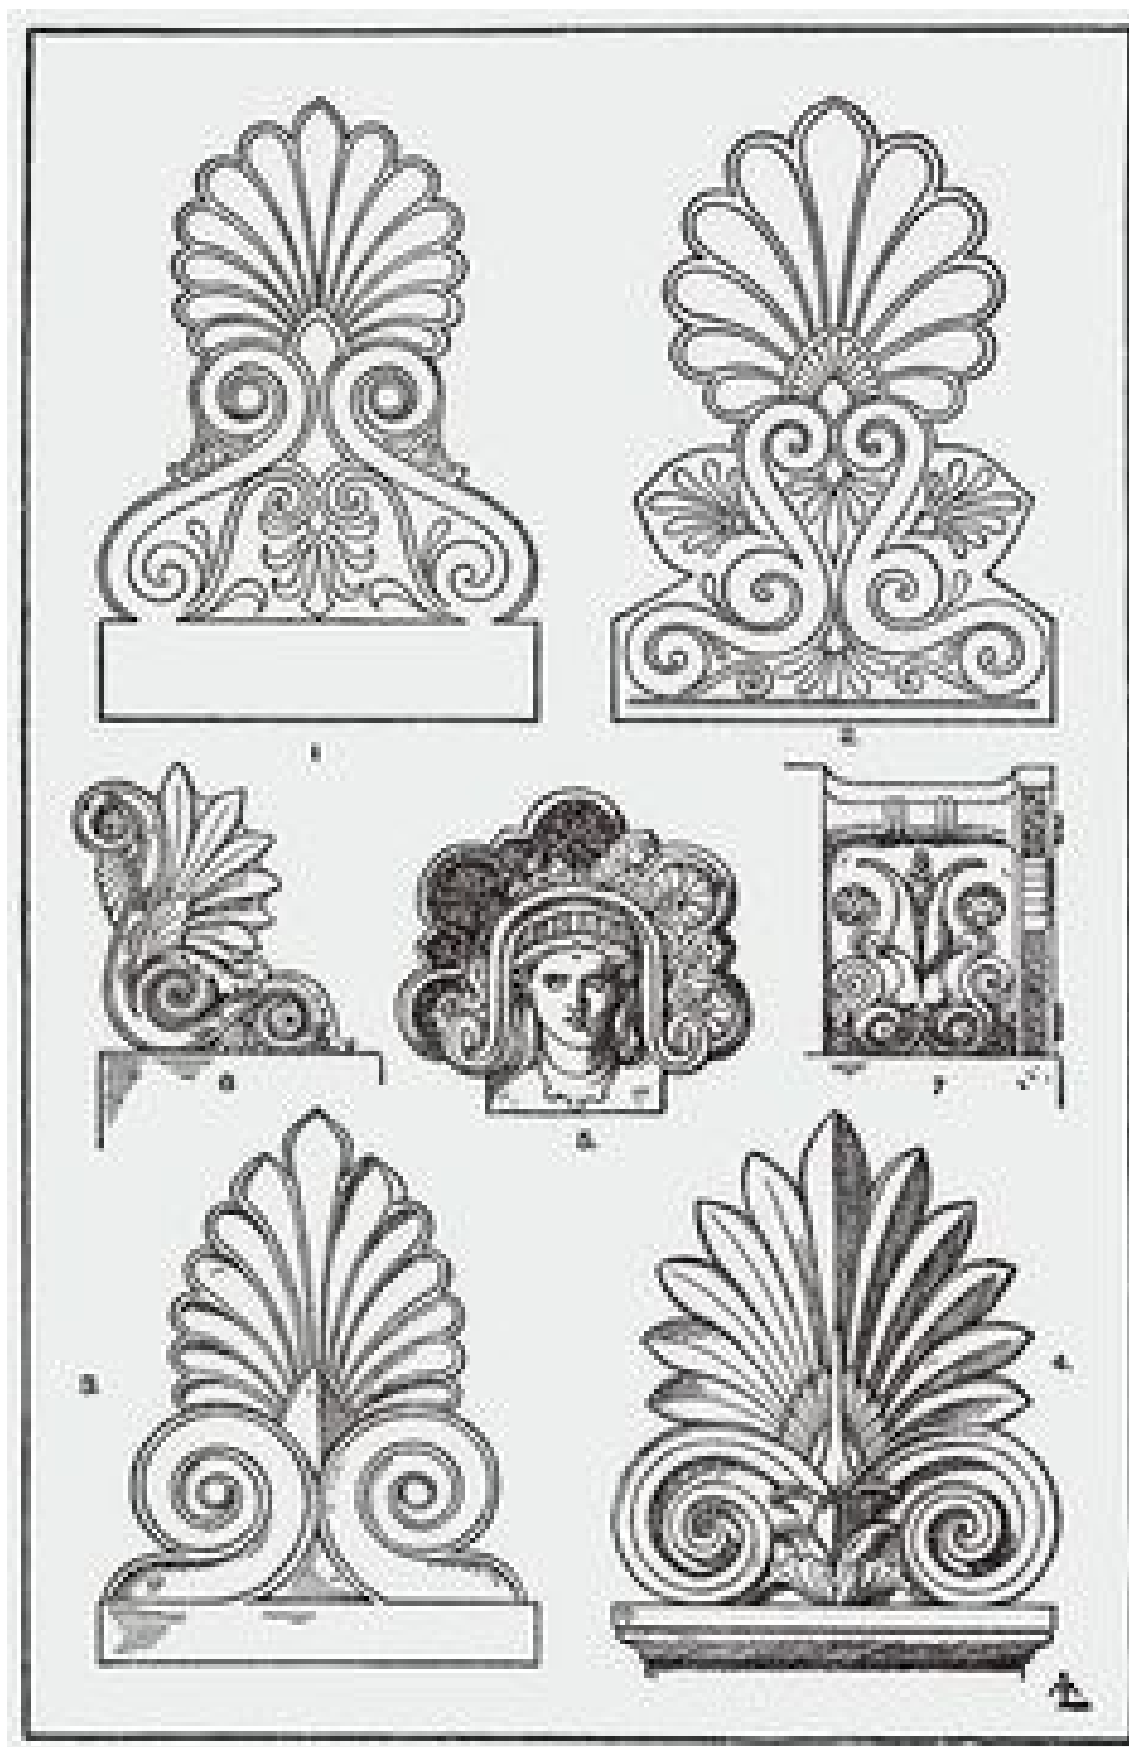

Úloha č.5. detailne nakresliť architektúru, ornamenty, hlavice z obdobia Starovekého Grécka a Ríma, podľa predložených obrázkov.

GRECIAN

31

L. Page, Del. et Sc.